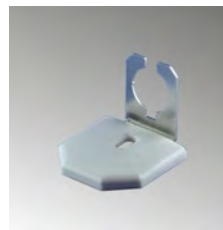

Zubehör / accessory

Artikel-Nr. Item No.	Bezeichnung description	EAN Nummer EAN No.
KMZ 30732 MNT	QUADRA Glass Justier Montagehalterung	9009099007328