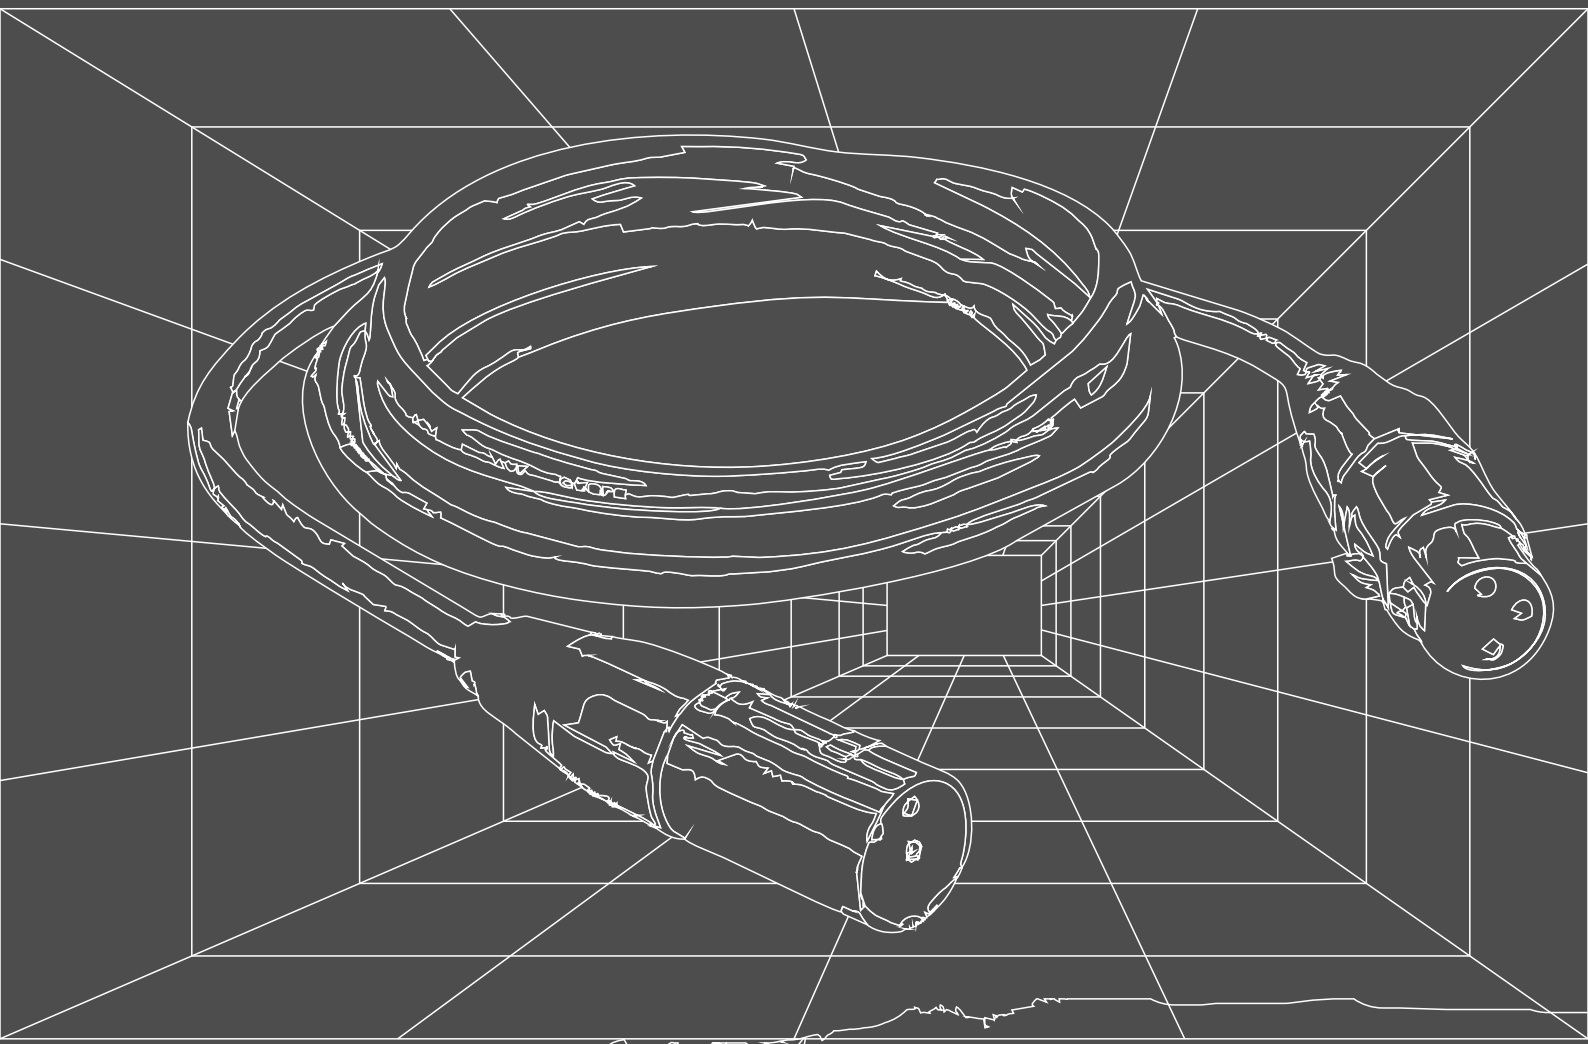

12

KABEL UND ZUBEHÖR CABLES & ACCESSOIRES

www.house-of-leds.com

House®
of
LED's